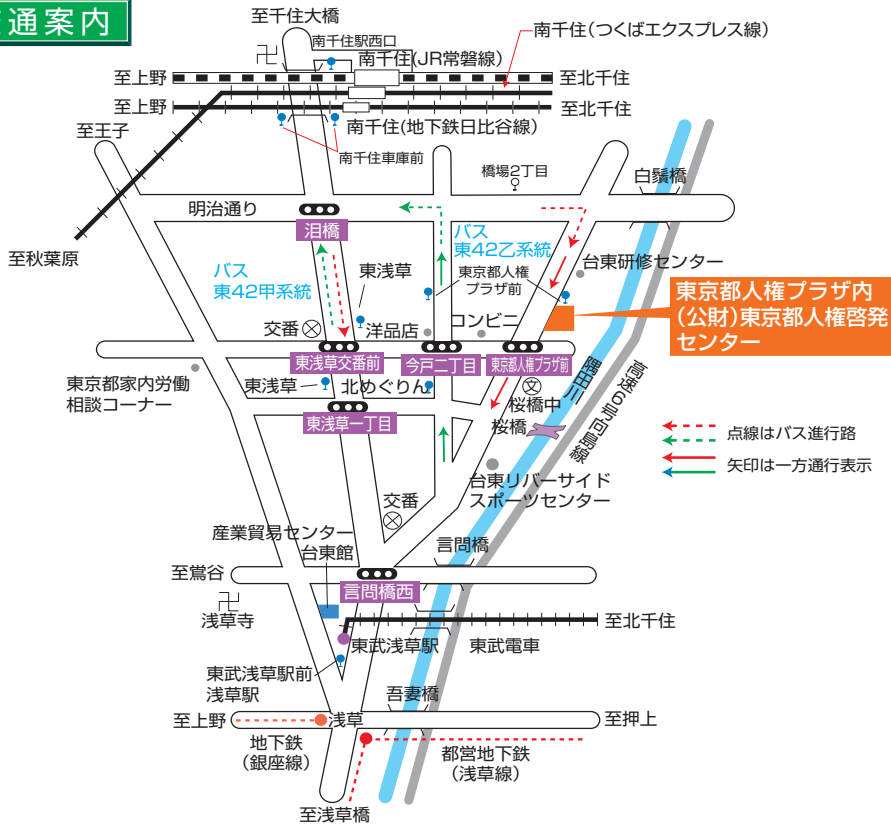

# 交通案内

東京都人権プラザ内  
(公財)東京都人権啓発センター

点線はバス進行路  
矢印は一方通行表示

## ● 浅草から

- ・「東武浅草駅前」から南千住車庫前行き又は、南千住駅西口行き「東京都人権プラザ前」下車 約350m (都バス東42乙系統)
- ・「東武浅草駅前」から南千住車庫行きまたは南千住駅西口行き「東浅草 (東京都人権プラザ入口)」下車 約600m (都バス東42甲系統)
- ・「浅草駅」から台東区循環バス「北めぐりん」6番「今戸二丁目」下車 約350m
- ・「東京メトロ浅草駅」「東武浅草駅」から約1,550m

## ● 南千住から

- ・「南千住車庫前」から浅草雷門行き又は秋葉原駅前行き「東京都人権プラザ前」下車すぐ (都バス東42乙系統)
- ・「南千住駅西口又は南千住車庫前」から浅草橋・東神田行き又は東京駅八重洲口行き「東浅草 (東京都人権プラザ入口)」下車 約600m (都バス東42甲系)
- ・「南千住駅」から約2,000m

公益財団法人 東京都人権啓発センター

〒111-0023 東京都台東区橋場一丁目1番6号 (東京都人権プラザ内)