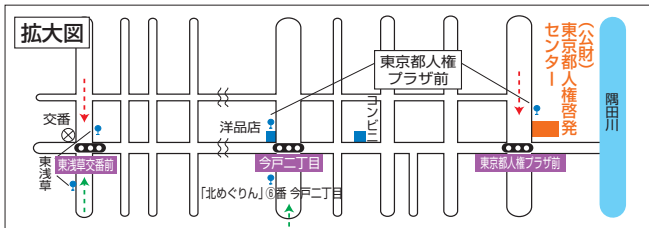

# 交通案内

東京都人権プラザ内  
(公財)東京都人権啓発センター

点線はバス進行路  
矢印は一方通行表示

## ● 浅草から

- ・「東武浅草駅前」から南千住車庫前行き又は、南千住駅西口行き「東京都人権プラザ前」下車 約350m (都バス東42乙系統)
- ・「東武浅草駅前」から南千住車庫行きまたは南千住駅西口行き「東浅草 (東京都人権プラザ入口)」下車 約600m (都バス東42甲系統)
- ・「浅草駅」から台東区循環バス「北めぐりん」6番「今戸二丁目」下車 約350m
- ・「東京メトロ浅草駅」「東武浅草駅」から約1,550m

## ● 南千住から

- ・「南千住車庫前」から浅草雷門行き又は秋葉原駅前行き「東京都人権プラザ前」下車すぐ (都バス東42乙系統)
- ・「南千住駅西口又は南千住車庫前」から浅草橋・東神田行き又は東京駅八重洲口行き「東浅草 (東京都人権プラザ入口)」下車 約600m (都バス東42甲系)
- ・「南千住駅」から約2,000m

公益財団法人 東京都人権啓発センター

〒111-0023 東京都台東区橋場一丁目1番6号 (東京都人権プラザ内)